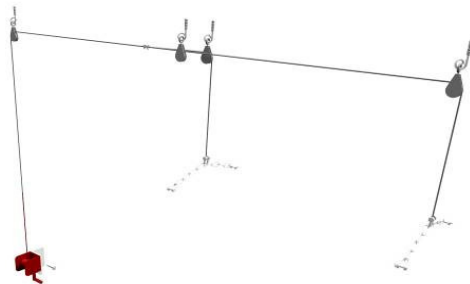

Solarium MeRCuRR

Art.-Nr.	Beschreibung	Endkundenpreis
PS18V4	Solarium MeRCuRR	1.990,00 €

Solarium MaXuSS

Art.-Nr.	Beschreibung	Endkundenpreis
SOL 3M5	Solarium MaXuSS 24 Lampen	2.798,00 €

SOL 3MPr	MaXuss pro set, 6 extra Module 6 Module mit je 2 Lampen und 1 Ventilator	2.588,00 €
----------	---	------------

SOL3MT23	MaXuSS Thera 230 alle Optionen Der Thera ist ausgestattet mit 2 UV lampen, Lichttherapie, LED lampen, automatische Verstellmöglichkeiten des Moduls für vorne und hinten, Hebeeinheit und Kontrollbox.	5.825,00 €
----------	---	------------

SOLMAV	Automatisches Verstellen des Moduls	750,00 €
--------	-------------------------------------	----------

Zusatzoptionen

Art.-Nr.	Beschreibung	Endkundenpreis
SOL ML	Manueller Lift	190,00 €

SOL EL	Elektrischer Lift 170cm WLL 40kg	965,00 €
SOL ELLC	Elektrischer Lift 100cm WLL 30kg	806,00 €